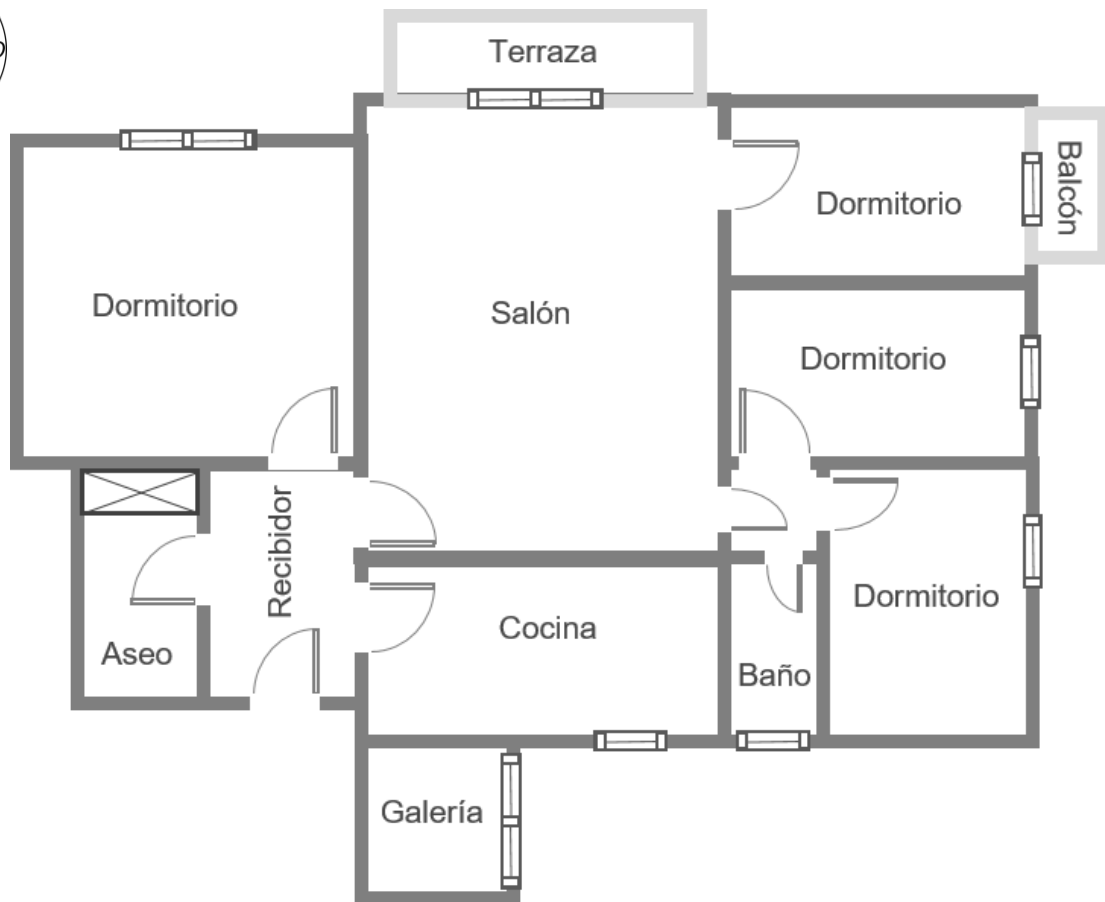

REFORMA, CREA, DISEÑA LA CASA DE TUS SUEÑOS

PISAZO

Una casa con estilo y elegante

Esta vivienda consta de 114 construidos y 88m² útiles.

Se distribuye en recibidor, 4 dormitorios, amplio salón-comedor de 20m² con acceso a terraza, cocina independiente, galería cerrada, 1 baños completo y un aseo.

ASEO CON ARMARIO EMPOTRADO

Pasión
Inmobiliaria

COCINA INDEPENDIENTE CON ACCESO A GALERÍA CERRADA

SALON

Terraza

BAÑO COMPLETO

Baño completo con bañera, lavabo con mueble y espejo

DOS DORMITORIOS INDIVIDUALES

Pasión
Inmobiliaria

DORMITORIO PRINCIPAL

4 DORMITORIOS

1 BAÑOS

1 COCINA

1 SALON

1 GALERIA

1 ASEO

CARACTERISTICAS

Información de la propiedad

Ayala y Asociados vende piso de 114m2 construidos. La vivienda se distribuye en recibidor, aseo con armario empotrado, cocina independiente con acceso a galería cerrada, salón comedor luminoso con acceso a terraza, 4 dormitorios uno de ellos con balcón y baño completo con plato de ducha.